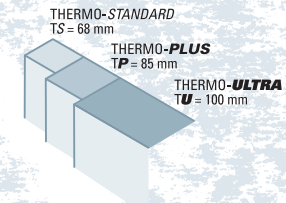

TS

Schmuckglas:
Mittelscheibe mit Edelstahl-Applikation
auf teillackiertem Glas

Sonderausstattung: Stoßgriffgarnitur G 68 Ezs

Ganzglas

Ausschau und Anschauung: Als pflegeleichte Schönheiten sind Haustüren mit Ganzglasfüllung perfekte Interpreten von Licht und Farbe. Lackiert oder mattiert – für ein faszinierendes Wechselspiel von Reflexion und Transparenz. Einfach brillant, stark und beständig.

TS

Schmuckglas:
Mittelscheibe mit Edelstahl-
und Farb-Applikation auf teilmattiertem Glas

Sonderausstattung: Stoßgriffgarnitur G 77 Ezs

Aufbau der speziellen 3-fach Verglasung

Außenscheibe: farbneutrales Einscheiben-Sicherheitsglas (ESG)

Mittlere Scheibe: farbneutrales Einscheiben-Sicherheitsglas (ESG), mattiert oder lackiert (in allen RAL-Farben erhältlich) und Farbdesign-Applikation in Holzdekor, hellgrau, dunkelgrau, weinrot, hellblau, dunkelblau, dunkelgrün oder beige lieferbar.

Innenscheibe: farbneutrales Einscheiben-Sicherheitsglas (ESG)

TS · TP

Sonderausstattung: Zierbügel Z-439
Stoßgriffgarnitur G 85 Ezs
Edelstahl-Sockelblende "geschlossen"

TS · TP · TU

Sonderausstattung: Stoßgriffgarnitur G 80 Ezs

PLATIS ●

... LUPOL – ÜBERALL ZUHAUSE

15

Abbildungen teilweise mit Sonderausstattungen •