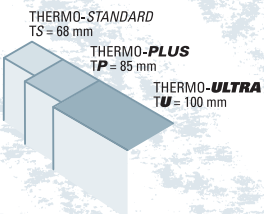

Seite  
16  
17

Seite  
18  
19

Seite  
20  
21

Stärken- und  
Thermoangaben für  
Holz-Haustüren

**H = Holz-Haustüren**  
**P = PVC-Haustüren**  
**A = Aluminium-Haustüren**

Seite  
22  
23

Seite  
24  
25