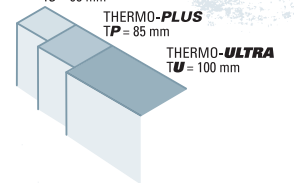

P422 (auch in H und A)

Sonderausstattung: Seitenteil P422
Füllung farbig, Ornament weiß
Schmuckglas: Sandstrahl
mit klarem Rand
Stoßgriffgarnitur G 81 Ezs

THERMO-STANDARD
TS = 68 mm

THERMO-PLUS
TP = 85 mm

THERMO-ULTRA
TU = 100 mm