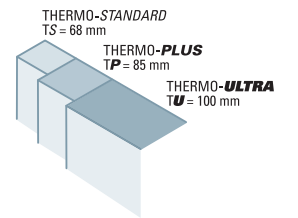

# P

TS·TP

**H429** (auch in P)

Sonderausstattung: Stoßgriffgarnitur G 82 Ezs  
Edelstahl-Sockelblende "geschlossen"

TS·TP·TU

**H430** (auch in P)

Sonderausstattung: Stoßgriffgarnitur G 67 Ezs  
Edelstahl-Zierbügel Z-430  
Edelstahl-Sockelblende "geschlossen"