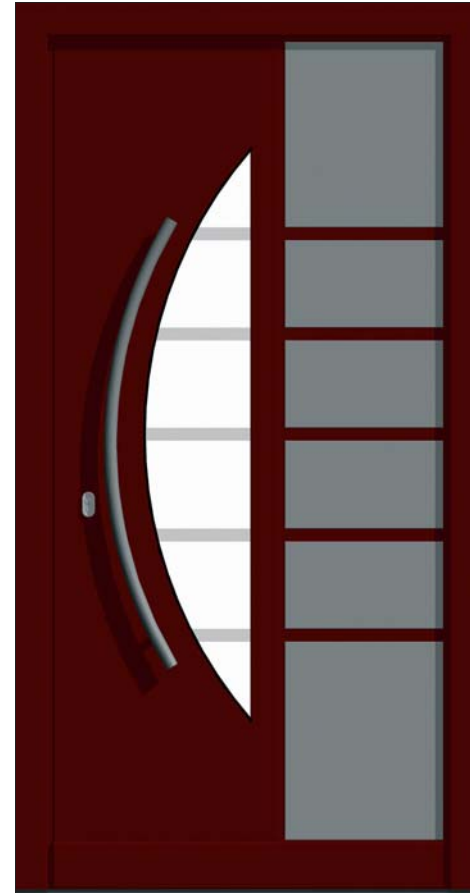

H408

Sonderausstattung: mehrfarbig
Stoßgriffgarnitur G 68 Ezs

TS · TP