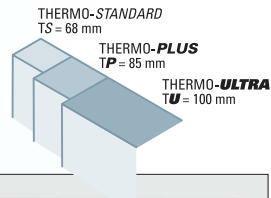

S
T
A
L
P

TS

A419 (auch in H und P)

Schmuckglas: Mittelscheibe mit
Edelstahl- und Mahagoni-Applikation
auf Teillackiertem Glas

Sonderausstattung: Stoßgriffgarnitur G 68 Ezs

TS

P418 (auch H und A)

Dekor Golden Oak
Schmuckglas: Mittelscheibe mit Edelstahl-
und Golden Oak-Applikation
auf teillackiertem Glas

Sonderausstattung: Stoßgriffgarnitur G 78 Ezs

GANZGLAS- TÜREN

● PLATIS