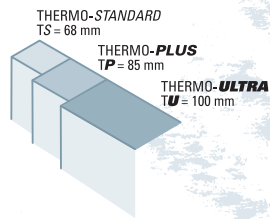

Je nach Materialbeschaffenheit  
können sich hinsichtlich der Optik  
geringfügige Abweichungen  
ergeben.

● PLATIS

• Abbildungen teilweise mit Sonderausstattungen

TS

**H415** (auch in P und A)  
 Sonderausstattung: Holzart Eiche  
 Schmuckglas 1: farbiges Glasmotiv mit  
 Ornament Eisblume  
 Stoßgriffgarnitur G 51 Pzs