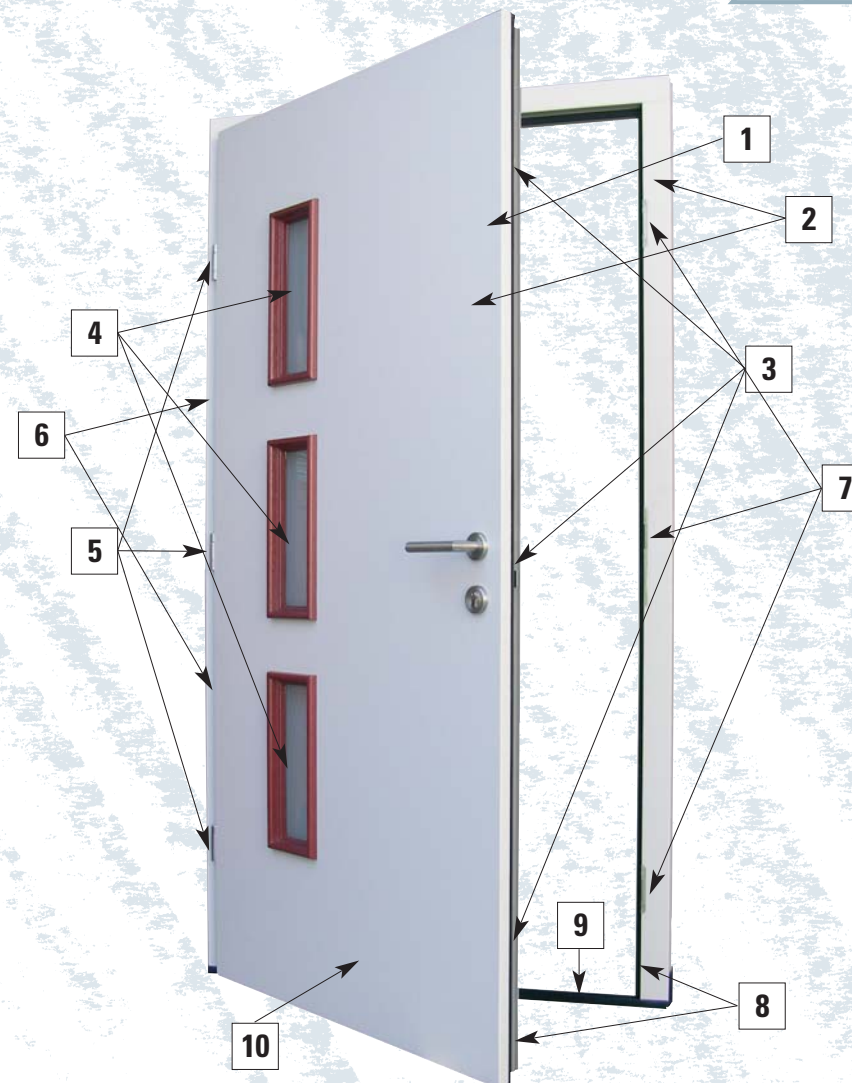

PLATIS ALU

1. **1** Thermisch getrenntes Mehrkammer-Aluminium-Profil weiß, 70 mm stark, mit flächenbündiger Türflügel-/Blendrahmen Optik, schlagfester Pulverbeschichtung und hochwertiger Aluminium-Füllung in Sandwichbauweise, 24 mm stark. Ergibt einen optimierten Wärmeschutz, eine hohe Standfestigkeit gegen Verzug und eine lange Lebensdauer.
2. **3** 3-fach-Verriegelung mit gehärteten Schwenkhaken. Damit ist Ihre Tür sicher verschlossen.
3. **4** 2-fach-Sicherheits-/Wärmeschutzverglasung: Im Standard außen mit Verbundsicherheitsglas (VSG), innen setzen Sie Akzente mit einem Ornamentglas aus unserer Glaskollektion. U-Wert 1,1 W/m²K.
4. **5** Drei schwere 3-dimensional verstellbare Bänder. Sind wartungsfrei und lassen sich kinderleicht einstellen.
5. **7** Verdeckt liegende Schließbleche im Blendrahmen. Für eine aufgeräumte Optik.
6. **8** Zwei Dichtungsebenen. Für eine bessere Wärmedämmung, Winddichtigkeit und für komfortables, leises Schließen.
7. **9** Thermisch getrennte Bodenschiene. Verhindert Wärmeverluste und senkt Ihre Energiekosten.
8. **10** Optional in anderen Oberflächen nach RAL-Farbkarte und/oder Applikationen lieferbar.

PLATIS ●

...LUPOL – ÜBERALL ZUHAUSE