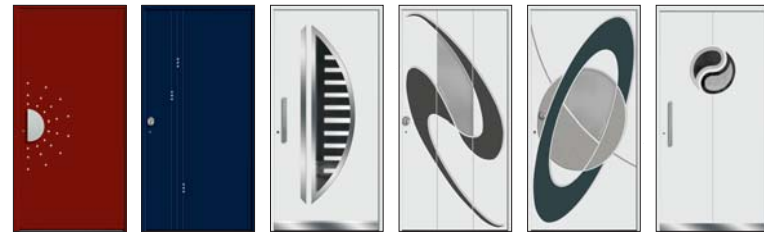

PLATIS-TÜREN – DIE GESAMTÜBERSICHT

Seite
6
7

Seite
8
9