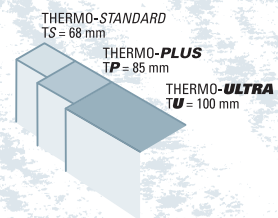

A456 (auch in P)
Sonderausstattung: Schmuckglas: Sandstrahl mit klaren Streifen
Stoßgriffgarnitur G 87 Ezs

TS · TP