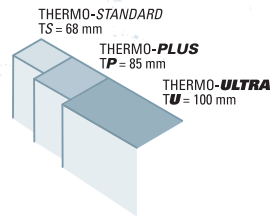

TS · TP · TU

**P451**

Sonderausstattung: Dekor anthrazitgrau/rot  
Schmuckglas: Sandstrahl  
mit klarem Streifen  
Zierstange Z-451

**P453** (auch in H)

Sonderausstattung: Dekor Eiche rustikal mit  
waagerechter Struktur/anthrazitgrau  
Stoßgriffgarnitur G 66 Ezs  
zwei Zierstreifen Z-453  
Edelstahl-Sockelblende "geschlossen"