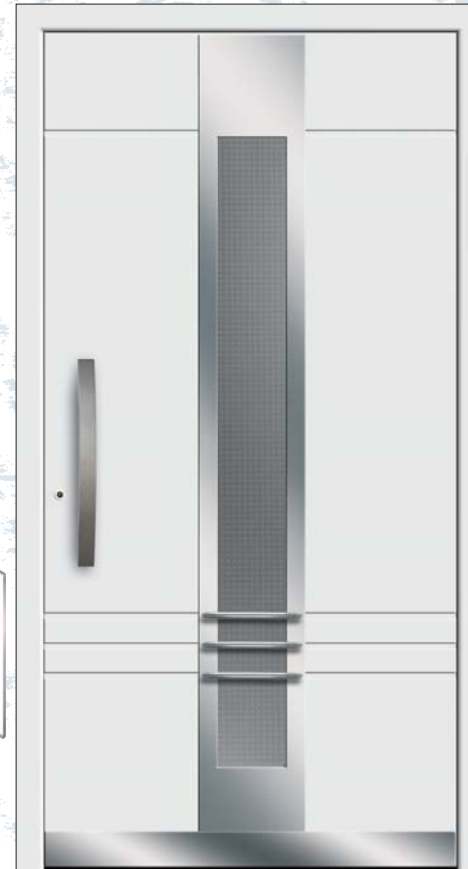

TS · TP

P439 (auch in H)

Sonderausstattung: Zierbügel Z-439
Stoßgriffgarnitur G 85 Ezs
Edelstahl-Sockelblende "geschlossen"

TS · TP · TU