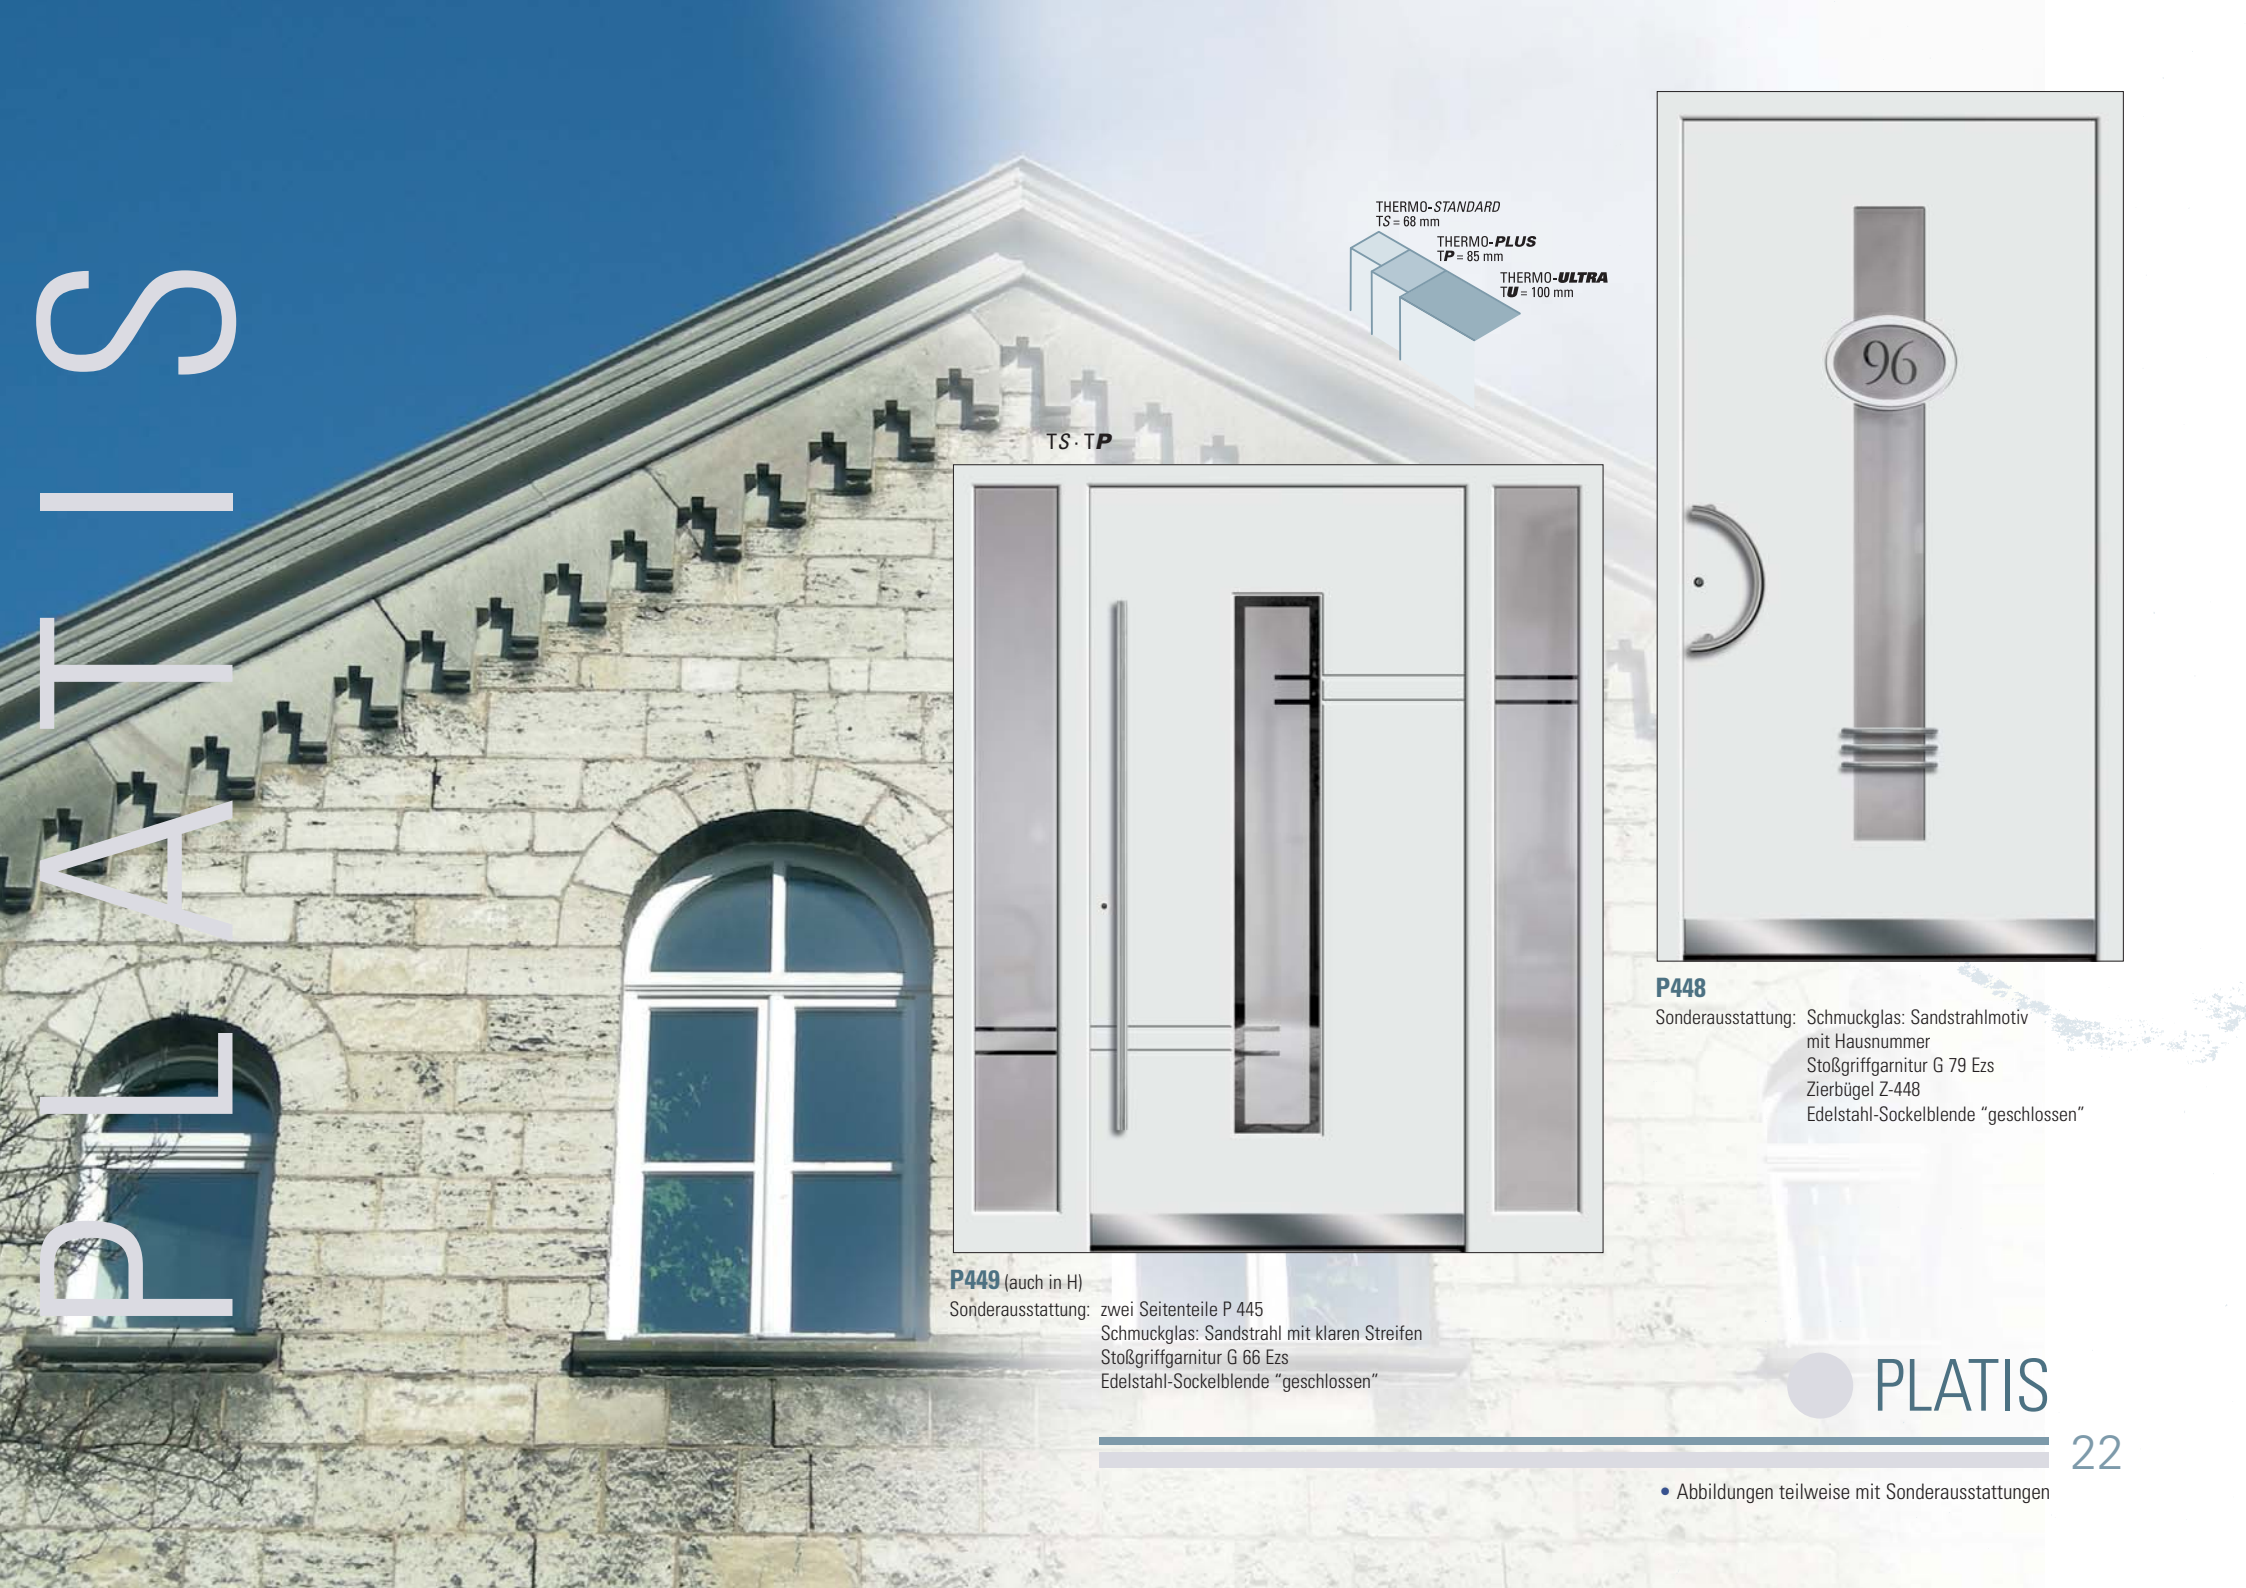

PLATIS

TS · TP