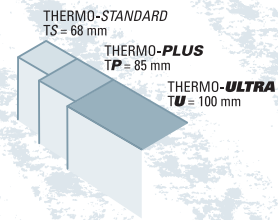

TS · TP · TU

H407

Sonderausstattung: mehrfarbig
Stoßgriffgarnitur G 63 Ezs

TS · TP · TU

H409

Sonderausstattung: mehrfarbig
Stoßgriffgarnitur G 69 Ezs
Edelstahl-Sockelblende „Viereck“

TS · TP · TU

H410

Sonderausstattung: mehrfarbig
Stoßgriffgarnitur G 69 Ezs

TS · TP · TU

H411 (auch in P)

Sonderausstattung: mehrfarbig
Stoßgriffgarnitur G 65 Ezs

PLATIS ●

...LUPOL – ÜBERALL ZUHAUSE