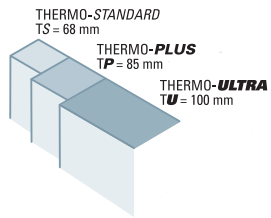

**P458** (auch in H)

Sonderausstattung: Dekor blau  
Stoßgriffgarnitur G 88 Ezs  
Edelstahl-Sockelblende "geschlossen"

TS · TP · TU

**H403** (auch in P)

Sonderausstattung: Seitenteil komplett verglast  
mehrfarbig  
Stoßgriffgarnitur G 72 Ezs