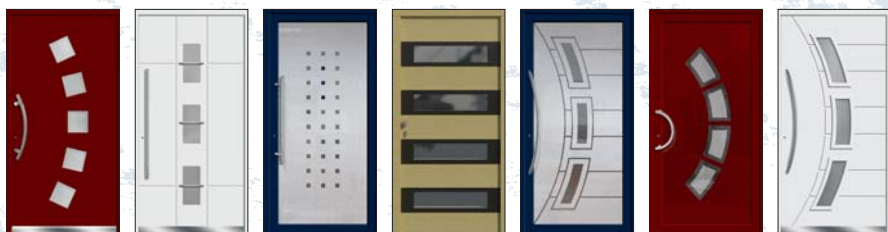

Seite
14
15

Seite
16
17

Seite
18
19

Seite
20
21

Stärken- und
Thermoangaben für
Holz-Haustüren

H = Holz-Haustüren
P = PVC-Haustüren
A = Aluminium-Haustüren

Seite
22
23

Seite
24
25

Seite
26
27

Je nach Materialbeschaffenheit
können sich hinsichtlich der Optik
geringfügige Abweichungen
ergeben.