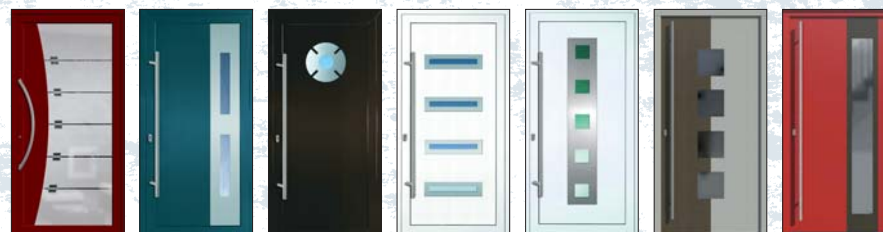

Seite
14
15

Seite
16
17

Seite
18
19

Seite
20
21

Stärken- und
Thermoangaben für
Holz-Haustüren

H = Holz-Haustüren
P = PVC-Haustüren
A = Aluminium-Haustüren

Seite
22
23

Seite
24
25

Seite
26
27

Je nach Materialbeschaffenheit
können sich hinsichtlich der Optik
geringfügige Abweichungen
ergeben.