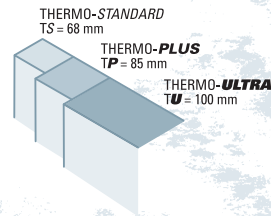

TS

TS

TS

PLATIS ●

...LUPOL – ÜBERALL ZUHAUSE