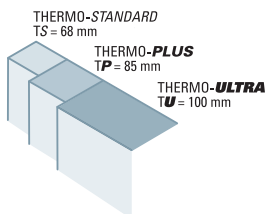

TS

**A416** (auch in H und P)

Sonderausstattung: Schmuckglas: echte Tiffanyverglasung blau  
Rosette mittig im Querfries  
Stoßgriffgarnitur G 76 Ezs

TS

**P413** (auch H und A)

Sonderausstattung: Füllung farbig, Ornament weiß  
Schmuckglas: mattiertes Motiv auf halbrtransparentem Glas  
Rosette mittig im Querfries  
Stoßgriffgarnitur G 54 Bzs