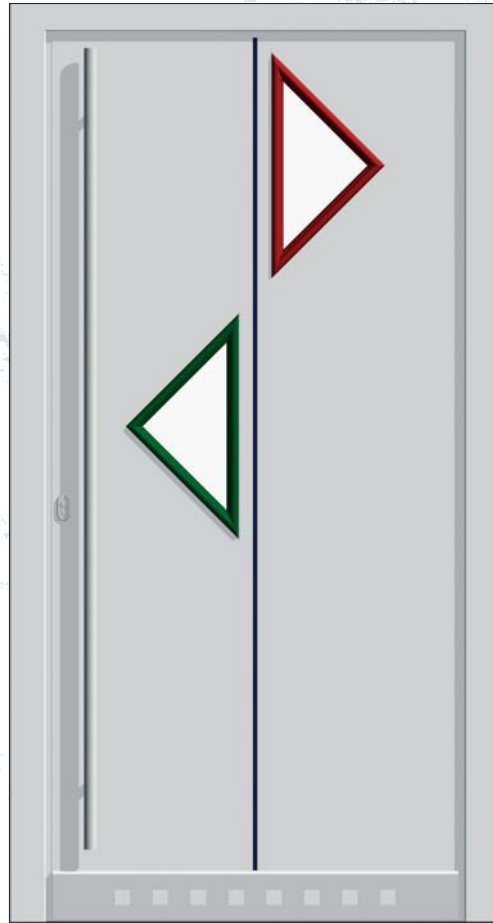

H409

Sonderausstattung: mehrfarbig
Stoßgriffgarnitur G 69 Ezs
Edelstahl-Sockelblende „Viereck“