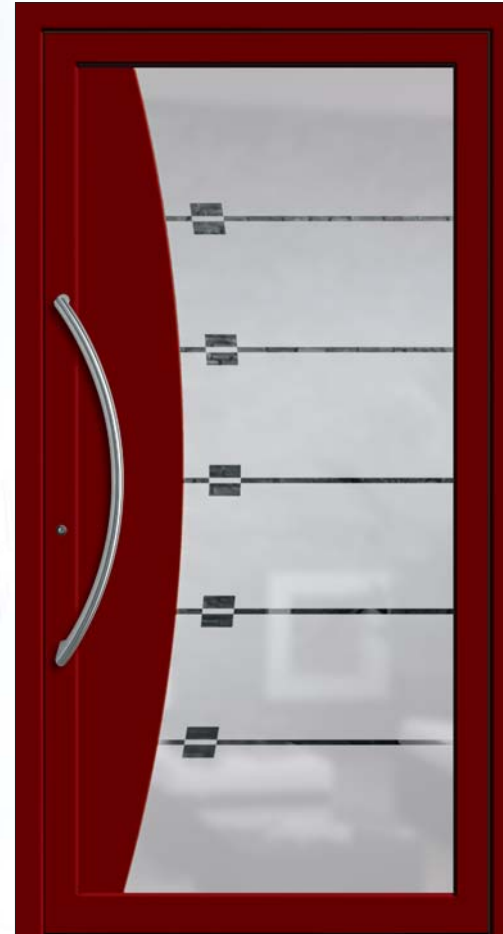

## Mystery

**P455**

Sonderausstattung:  
mehrfarbig  
Zierstange Z-455

PLATIS ●

**A456** (auch in P)  
Sonderausstattung: Schmuckglas: Sandstrahl mit klaren Streifen  
Stoßgriffgarnitur G 87 Ezs

**A462**  
Sonderausstattung: Griffgarnitur G 68 Ezs