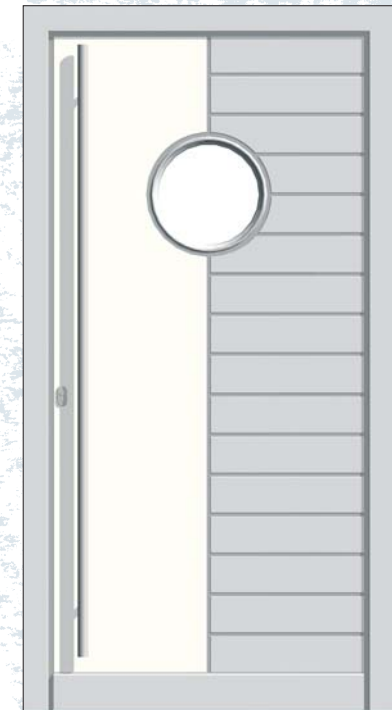

H401
Sonderausstattung: mehrfarbig
Stoßgriffgarnitur G 69 Ezs

PLATIS ●

...LUPOL – ÜBERALL ZUHAUSE