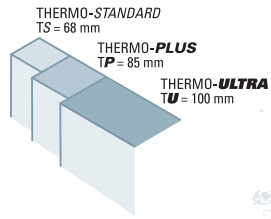

THERMO-ULTRA  
 TU = 100 mm

**A423** (auch in H und P)

Sonderausstattung: zwei Seitenteile A423, Türklopfer  
 Stoßgriffgarnitur G 50 Pzs

● PLATIS

**A426**  
Sonderausstattung: 2-flügelige Ausführung  
Stoßgriffgarnitur G 52 Pzs