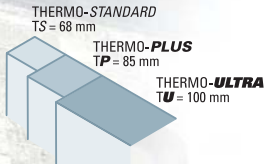

TS · TP

**H460**  
Sonderausstattung: mehrfarbig  
Stoßgriffgarnitur G 69 Ezs

PLATIS ●

...LUPOL – ÜBERALL ZUHAUSE

TS · TP · TU

**H457**

Sonderausstattung: Stoßgriffgarnitur G 69 Ezs

TS · TP · TU