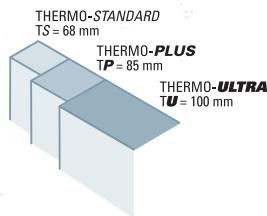

TS

TS

TS · TP · TU

TS

PLATIS

...LUPOL – ÜBERALL ZUHAUSE