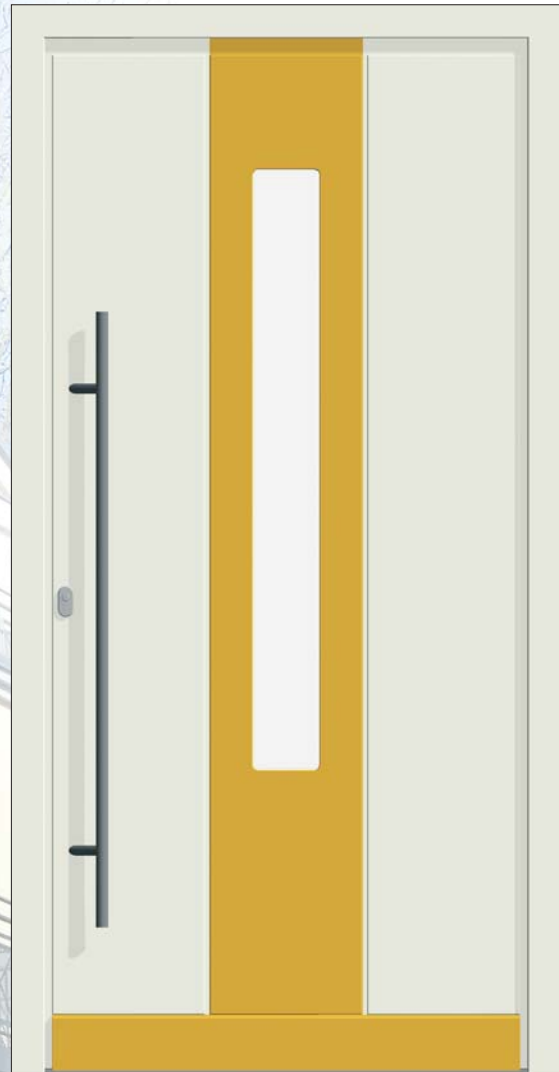

S

T

A

P

L

I

TS · TP · TU

H408

Sonderausstattung: mehrfarbig
Stoßgriffgarnitur G 68 Ezs

TS · TP

H405 (auch in P)

Sonderausstattung: mehrfarbig
Schmuckglas:
Sandstrahl mit klarem Streifen
Stoßgriffgarnitur G 70 Ezs
zwei Seitenteile H405
(Abb. siehe auch Titel)

TS · TP

H406 (auch in P)

Sonderausstattung: mehrfarbig
Stoßgriffgarnitur G 69 Ezs

● PLATIS