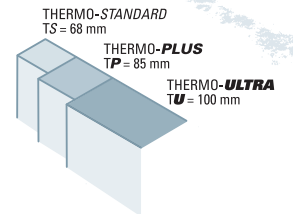

S

T

A

P

L

I

TS · TP · TU

H408

Sonderausstattung: mehrfarbig
Stoßgriffgarnitur G 68 Ezs

TS · TP

H405 (auch in P)

Sonderausstattung: mehrfarbig
Schmuckglas:
Sandstrahl mit klarem Streifen
Stoßgriffgarnitur G 70 Ezs
zwei Seitenteile H405
(Abb. siehe auch Titel)

TS · TP

H406 (auch in P)

Sonderausstattung: mehrfarbig
Stoßgriffgarnitur G 69 Ezs

● PLATIS