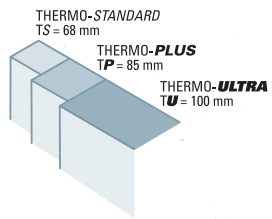

TS · TP · TU

TS · TP

H446 (auch in P)

Sonderausstattung: zwei Seitenteile H446
Schmuckglas: Sandstrahl mit klaren Streifen
Stoßgriffgarnitur G 72 Ezs
Edelstahl-Sockelblende "geschlossen"

H444 (auch in P und A)

Sonderausstattung: mehrfarbig
Stoßgriffgarnitur G 68 Ezs
Edelstahl-Sockelblende "geschlossen"

A427

Sonderausstattung: Griffgarnitur G 68 Ezs

A425

Sonderausstattung: Schmuckglas:
mit blauen Streifen
Griffgarnitur G 68 Ezs

PLATIS ●

...LUPOL – ÜBERALL ZUHAUSE