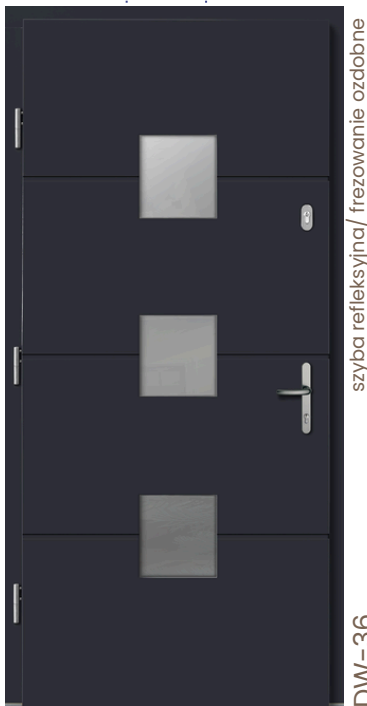

sosna
RAL 7016 antracyt

	SOSNA	Dqb*
<--> 68mm	4090,-	
<--> 78mm	5020,-	6100,-
<--> 90mm	6100,-	7230,-