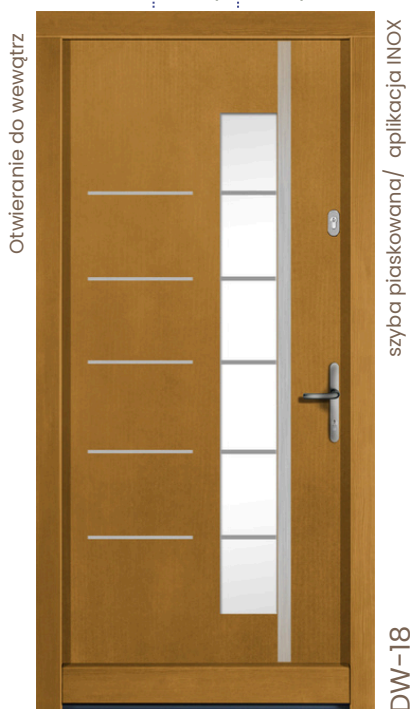

	SOSNA	Dqb*
<--> 68mm	4320,-	
<--> 78mm	5260,-	6310,-
<--> 90mm	6340,-	7440,-

dqb
 lazur: S52

	SOSNA	Dqb*
<--> 68mm	3860,-	
<--> 78mm	4800,-	5730,-
<--> 90mm	5880,-	6850,-

sosna
 RAL 7016 antracyt

	SOSNA	Dqb*
<--> 68mm	4040,-	
<--> 78mm	4980,-	5910,-
<--> 90mm	6050,-	7030,-