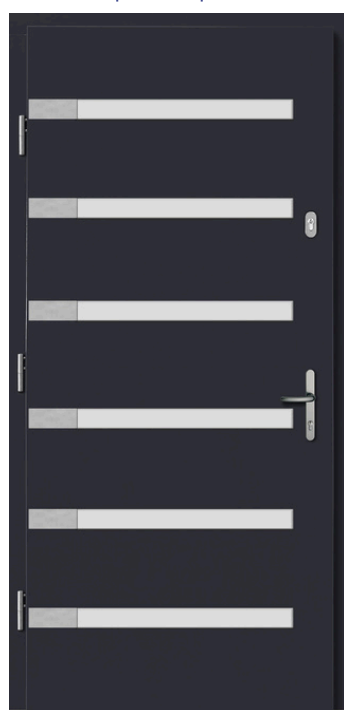

	SOSNA	Dqb*
<--> 68mm	3940,-	
<--> 78mm	4880,-	5810,-
<--> 90mm	5960,-	6930,-

szyba refleksyjna / frezowanie ozdobne

DW-20

🌿 sosna
🔑 RAL 7016 antracyt

	SOSNA	Dqb*
<--> 68mm	4000,-	
<--> 78mm	4940,-	5870,-
<--> 90mm	6020,-	6990,-