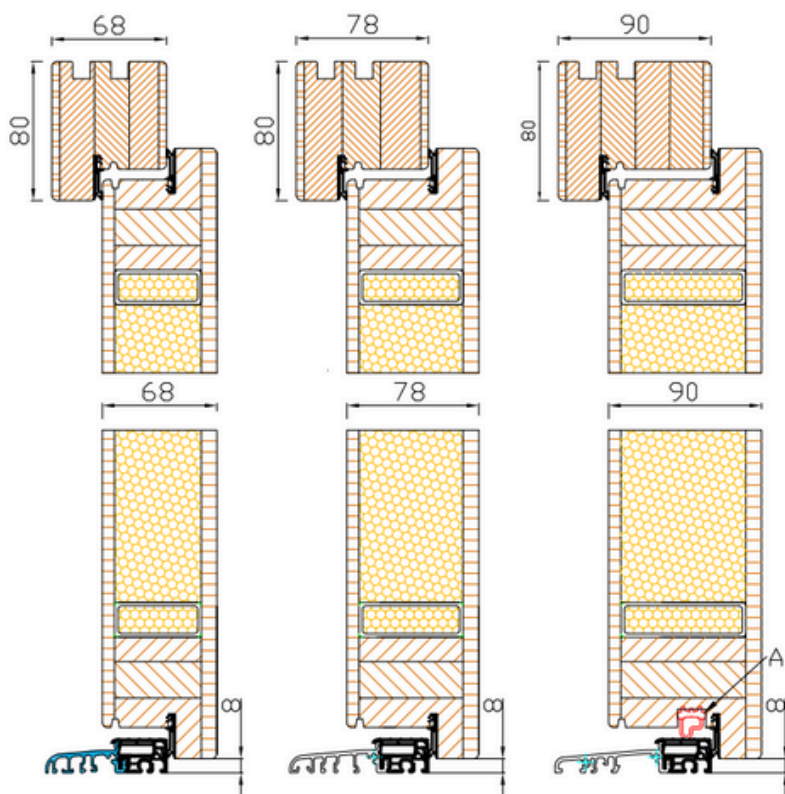

KONSTRUKCJA

- grubość skrzydła 68,78,90mm
- szerokość ramy - 80mm
- drewno **sosnowe** klejone warstwowo
- sklejka sosnowa lub dębowa
- 2 uszczelki (skrzydło, rama)
- próg niski aluminiowy z przekładką termiczną (wysokość **20mm**)
- wzmocnienie stalowe z ociepleniem w skrzydle
- wypełnienie termoizolacyjne w skrzydle
- okapnik drewniany - dla drzwi otwieranych do wewnątrz
- możliwość zastosowania dodatkowej uszczelki Amrum doszczelniającej próg (90mm - standard, 68,78 za dopłatą)
- malowanie 4 powłokowe, wykończenie lazur lub dowolny kolor z palety RAL

DRZWI OTWIERANE NA ZEWNĄTRZ