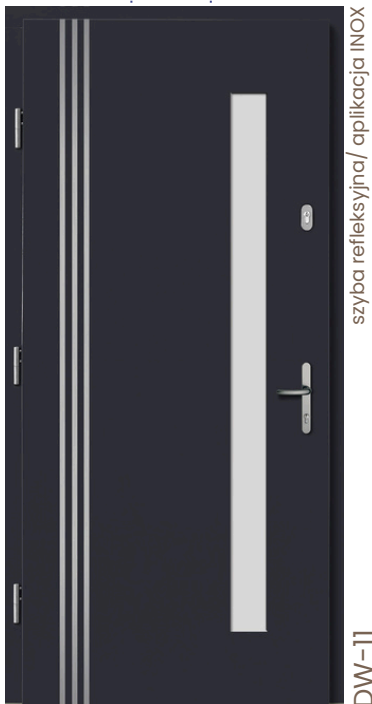

dqb
 lazur: S52

	SOSNA	Dqb*
<--> 68mm	4260,-	
<--> 78mm	5200,-	6330,-
<--> 90mm	6270,-	7450,-

sosna
 RAL 7016 antracyt

	SOSNA	Dqb*
<--> 68mm	3860,-	
<--> 78mm	4800,-	5730,-
<--> 90mm	5880,-	6850,-

sosna
 RAL 7016 antracyt