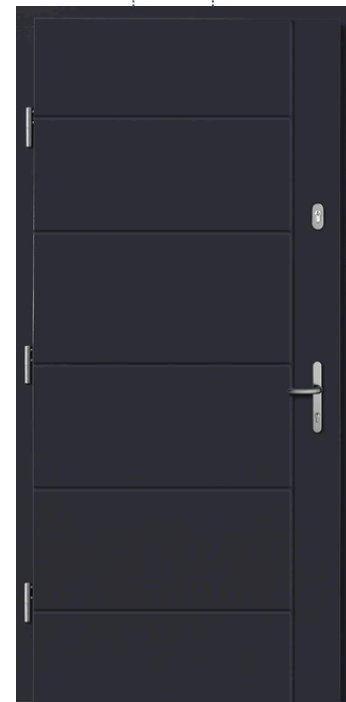

	SOSNA	Dqb*
<--> 68mm	3910,-	
<--> 78mm	4850,-	5960,-
<--> 90mm	5930,-	7080,-

szyba płaskowana/ frezowanie ozdobne

DW-03

🌿 sosna
🔧 lazur: Afrozmoja

	SOSNA	Dqb*
<--> 68mm	3770,-	
<--> 78mm	4710,-	5820,-
<--> 90mm	5790,-	6940,-