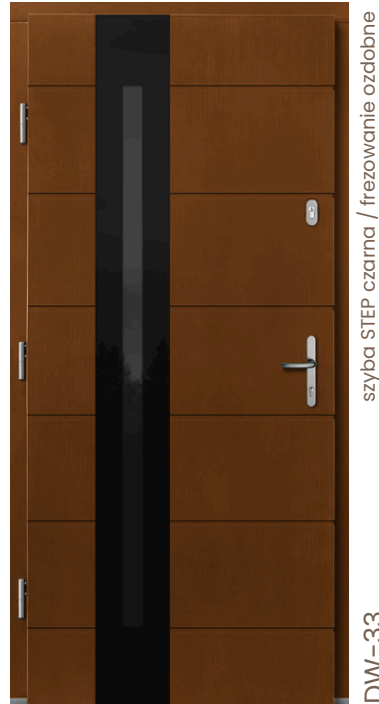

sosna
lazur: afrozmozja

	SOSNA	Dqb*
<--> 68mm	3890,-	
<--> 78mm	4820,-	5760,-
<--> 90mm	5900,-	6880,-