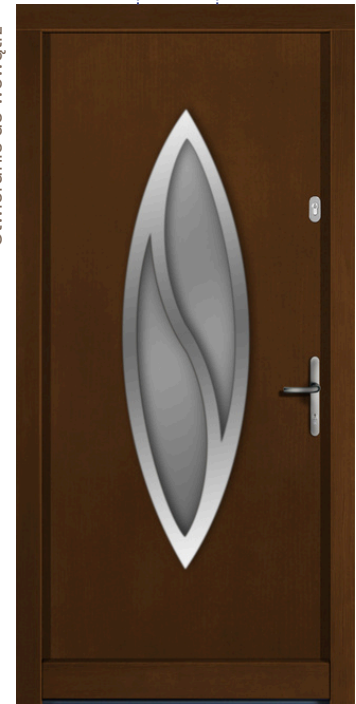

szyba piaskowana / aplikacja INOX

DW-51

dqb
lazar: S52

	SOSNA	Dqb*
<--> 68mm	4040,-	
<--> 78mm	4970,-	5900,-
<--> 90mm	6050,-	7030,-