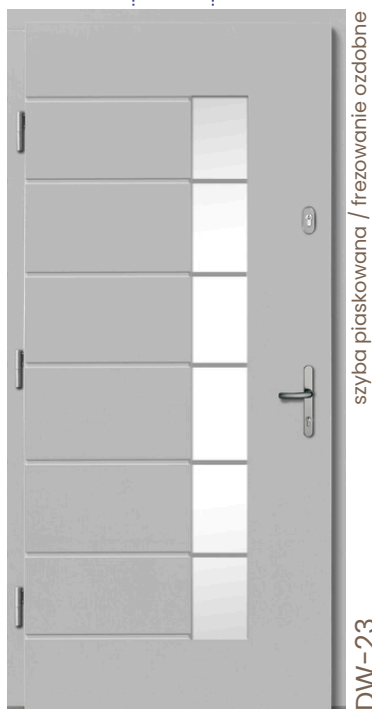

sosna
RAL 9016 biały