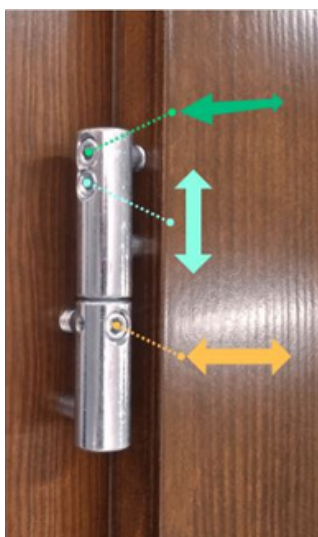

Zawias 3D (regulacja w 3 płaszczyznach)