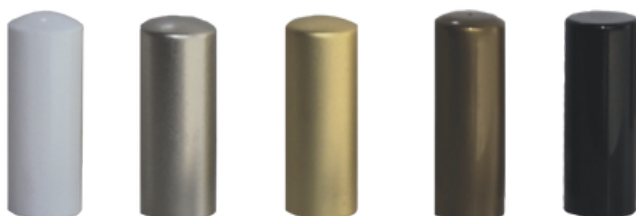

Zestaw pochwyt 160 cm - 810,-

Ø40

Zestaw pochwyt 1800 cm - 850,-

Długość

40x20

Zestaw pochwyt 60 cm - 630,-

Zestaw pochwyt 100 cm - 690,-

Zestaw pochwyt 120 cm - 730,-

Zestaw pochwyt 160 cm - 830,-

Zestaw pochwyt 1800 cm - 920,-

Pochwyty wykonane są z stali nierdzewnej 304 lub 316, szlifowane

Wykończenie: proste podpory

WIZJER
Nikiel satynowy

WIZJER
Mosiądz

Cena wizjera
80,-

Zawias 3D (regulacja w 3 płaszczyznach)

- regulacja boczna skrzydła
- regulacja boczna ościeżnicy
- regulacja wysokości

Kolory osłonek na zawiasy dobierane do koloru drzwi

biały srebrny mat złoto matowe F4 stare złoto czarny