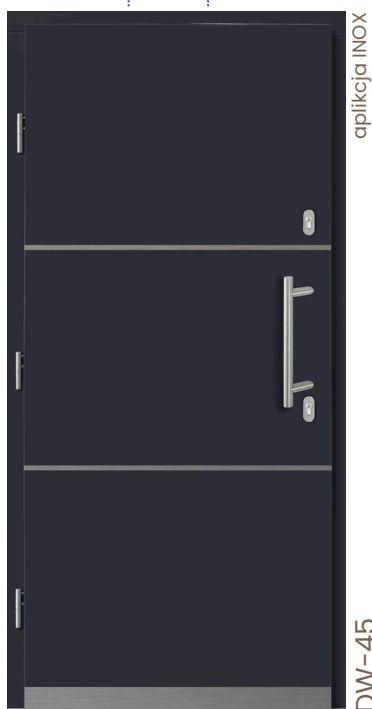

🌿 sosna
🔑 RAL 9016 biały

	SOSNA	Dqb*
<--> 68mm	3500,-	
<--> 78mm	4430,-	5370,-
<--> 90mm	5510,-	6490,-