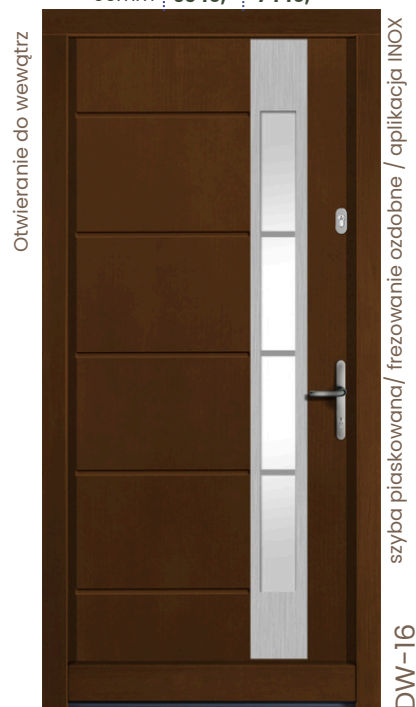

dqb
lazur: S52

	SOSNA	Dqb*
<--> 68mm	3860,-	
<--> 78mm	4800,-	5730,-
<--> 90mm	5880,-	6850,-