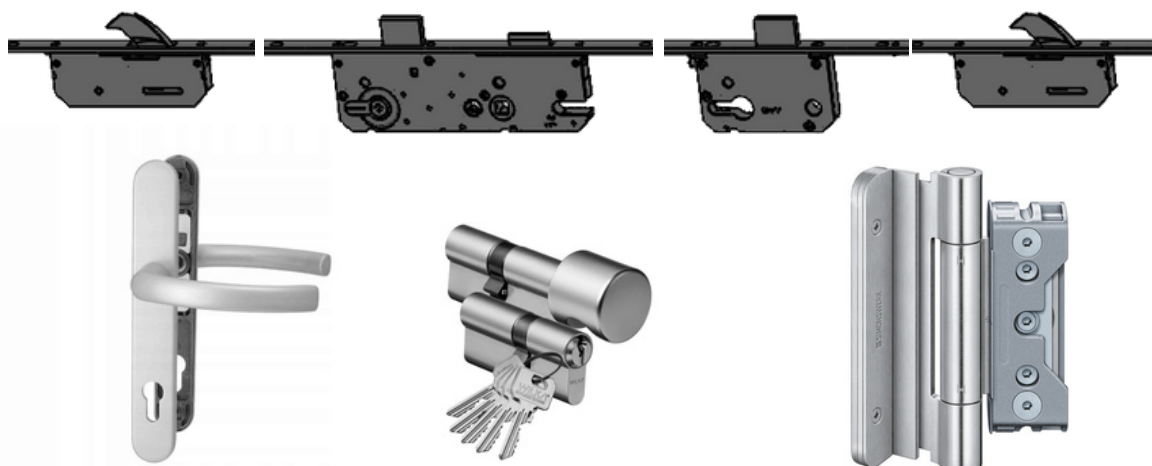

Zamek pojedynczy + dodatkowy

zamek górny
(dodatkowy)

zamek podstawowy

ZESTAW ANTYWŁAMANIOWY RC2

Dopłata do pakietu RC2:

1500,-

W pakiecie RC2 otrzymujemy:

- zamek 4 punktowy Winkhaus (masywne haki)
- zawiasy BAKA Protect 3D (3 szt)
- 2 wkładki w klasie C (1 z gałką)
- Szyba antywłamaniowa P4 (9,5mm)
- klamka + rozетка (35) - kolor do wyboru